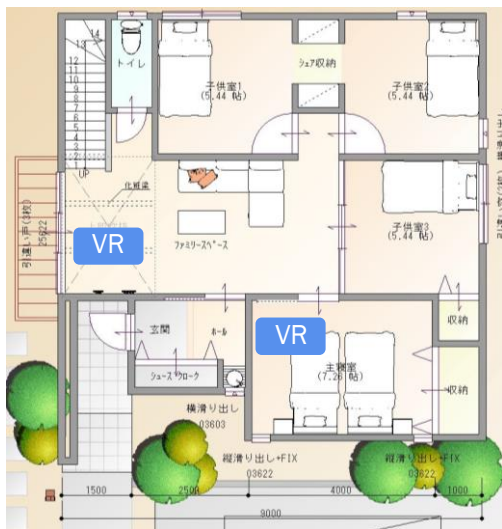

楽しく家事、子育てがシェアできる
自然と家族のつながりが生まれる、おしゃれで快適な空間

●代表プラン

1F

2F

商品特徴

- ✓ 2階の広々リビングで、家族で楽しく家事シェア
- ✓ 開放的なスカイバルコニーが家族で楽しむ外空間に
- ✓ 1階の吹抜けを利用したワンスペース空間でアクティブな暮らしも

商品動画 & VR

QRを読み込んで視聴 →