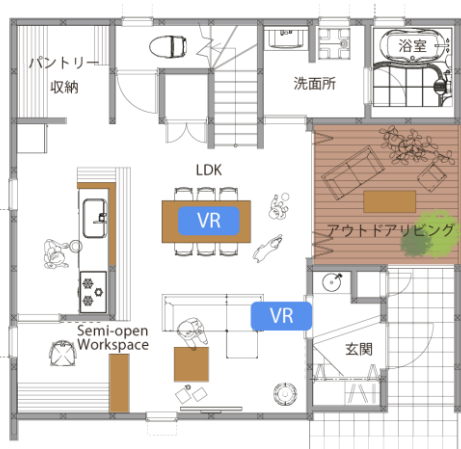

【+patio×Stay Home Design】

StayHomeをもっと楽しく、もっと安心に。
家族と過ごす開放的なアウトドアリビングのある暮らし

●代表プラン