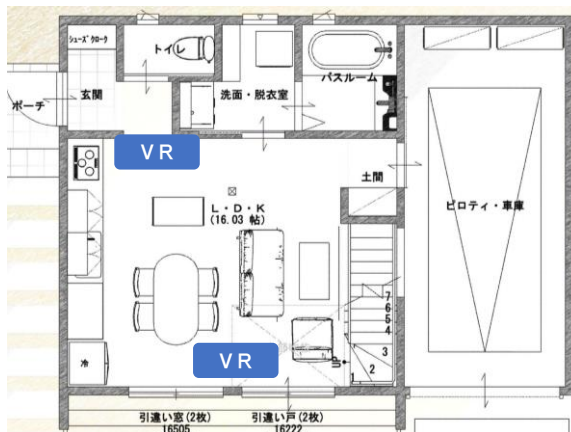

【eSSSize Plus】

高性能で賢く暮らすコンパクト企画住宅
自分で作るスタイル自在の新規格住宅

●代表プラン (TypeC)