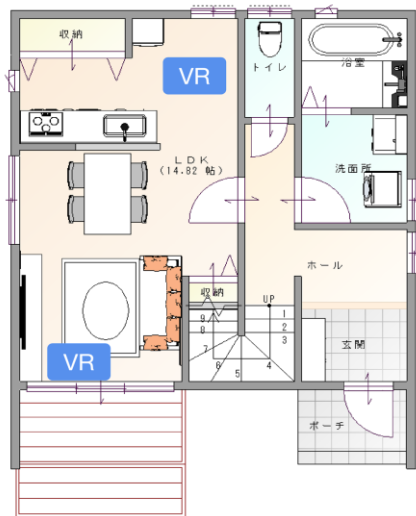

【kicolo スタイリッシュStyle】

都市型&スタイリッシュ外観に、
室内に広がる木の味わいに満ちた癒し空間

●代表プラン