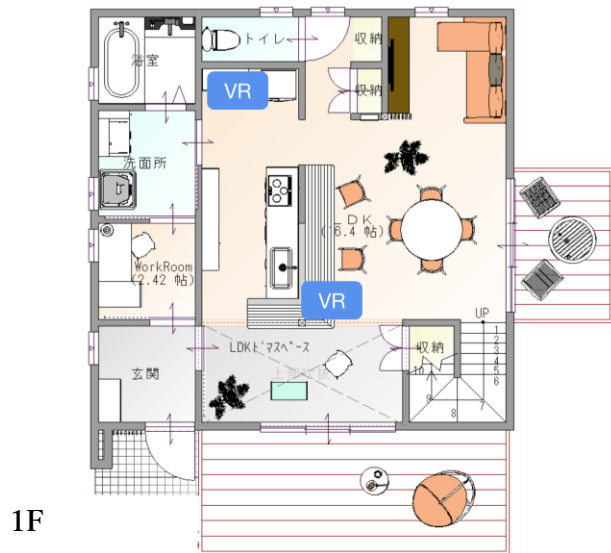

【kicolo comfort いごこちStyle】

パパとママのON(仕事)/OFF(プライベート)をもっと便利に、もっと心地よく

●代表プラン

1F