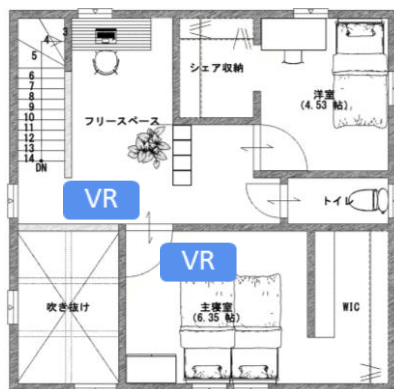

**GOOD
DESIGN**

ロイヤルSSS構法で建てる家
ロイヤルプラスS構法で建てる家

ロイヤルハウス 商品ラインナップ

ROYAL HOUSE

【安心の家RH-01 <Platform Edition>】

耐震性、省エネ性に優れた固定フレームと、
自由自在な内部空間。希望の暮らしを叶える家

●代表プラン

1F