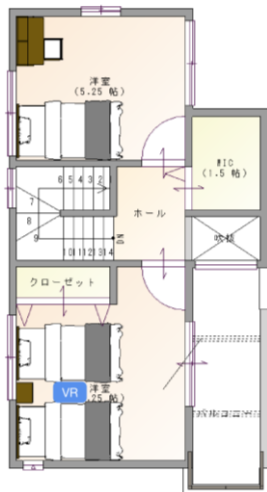

クリックして視聴 →

-CG動画-

-パノラマVR-

ROYAL HOUSE

【アーバンステージ】

コンパクトで、賢く、多機能な3階建て住宅
都市中に実現する屋上バルコニーで開放的な住まい

●代表プラン

商品特徴