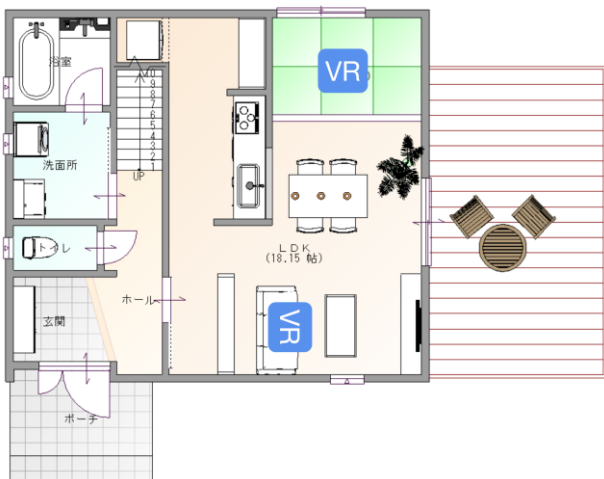

1F

2F

商品特徴

- ✓ 2階は暮らし変化で居室を増やせるようなプラン構成
- ✓ 畳コーナーを備えた心地よいLDK
- ✓ 家の消費エネルギー正味ゼロ。ZEH基準を備えたロイヤルハウスの高性能省エネ住宅

商品動画 & VR

QRを読み込んで視聴 →

クリックして視聴 →

-CG動画-