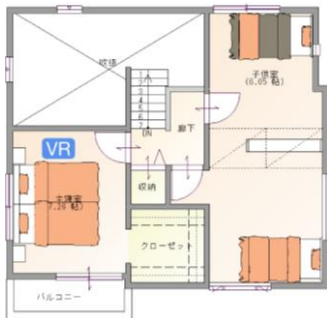

中層階

2F

商品特徴

- ✓中間層がある大収納と大空間を楽しむ家
- ✓大きな天井高さのダイナミックなリビング空間
- ✓小さな間取りでも、有効に空間を活用できる

商品動画 & VR

QRを読み込んで視聴 →

クリックして視聴 →

-CG動画-

-パノラマVR-