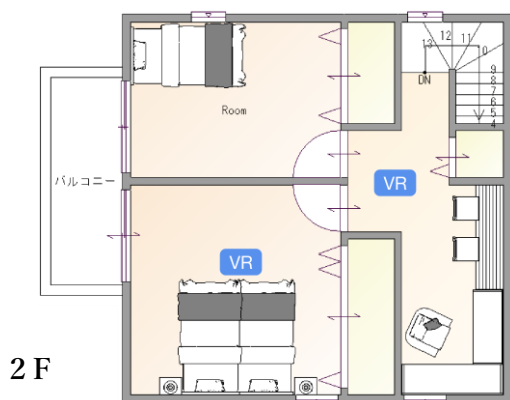

-パノラマVR-

【eSSSize】

7つのステップで自分でつくる17,802通りの企画住宅
開放的に暮らしたいリゾートスタイル

●代表プラン(間取り例)

商品動画 & VR

QRを読み込んで視聴 →

-CG動画-

-パノラマVR-