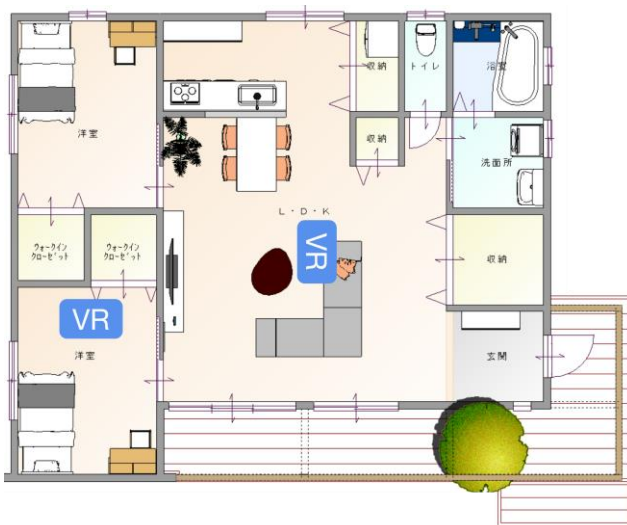

クリックして視聴 →

商品特徴

- ✓収納、家事カウンターなど、キッチン廻りを充実させ、家族との料理を楽しくするデザイン
- ✓スタディコーナーとワークスペースを設けてStayHomeな暮らしにも対応したプランニング

ROYAL HOUSE

【Liv Grand(リブグランド)】

平屋暮らしにロフトやバルコニーをプラスした
1.5層階を含む、これからの“新”しい平屋(シン・平屋)

●代表プラン

1F

ROYAL HOUSE

【グランドワン フラットスタイル】

夫婦二人の、自然と調和したスローライフ
大空間リビングで明るく・スタイリッシュに暮らす

商品特徴

- ✓廊下などをなるべく排除し、無駄がなく空間を最大限に活用した平屋のデザイン。
- ✓広い開口空間で室内は明るく、また外部デッキとの繋がりで暮らしを豊かに演出します。

●代表プラン

1F

商品動画 & VR

QRを読み込んで視聴 →

クリックして視聴 →

[-CG動画-](#)

[-パノラマVR-](#)

ROYAL HOUSE

【グランドワン 南欧スタイル】

外へと続くリビングデッキで四季を味わう
ゆっくりと流れる「時」を感じる、二人暮らしの家

●代表プラン