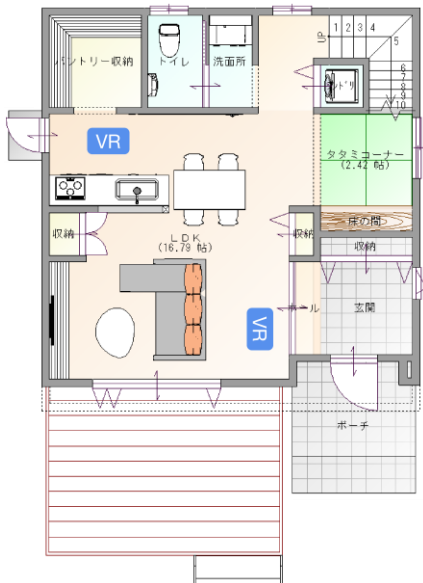

【COMUNI 美ファイン】

忙しい子育て夫婦のココロとカラダに癒しの住まいを
家族みんながキレイになれる“美しい住まい”

●代表プラン