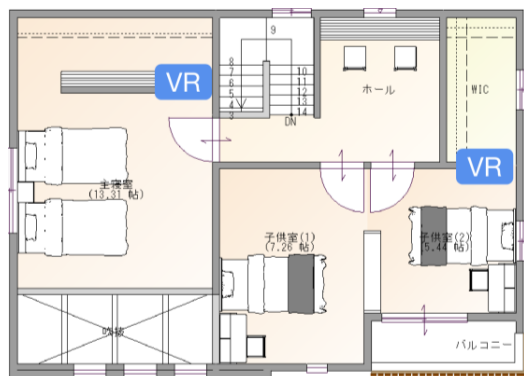

2F

商品特徴

- ✓木の風合い、木の心地よさ、素材感を上手く活用した空間設計
- ✓開放的な吹抜と梁現しデザイン
- ✓大屋根の切妻デザインと木目格子が特徴の外観デザインが、現代の和風デザインを演出