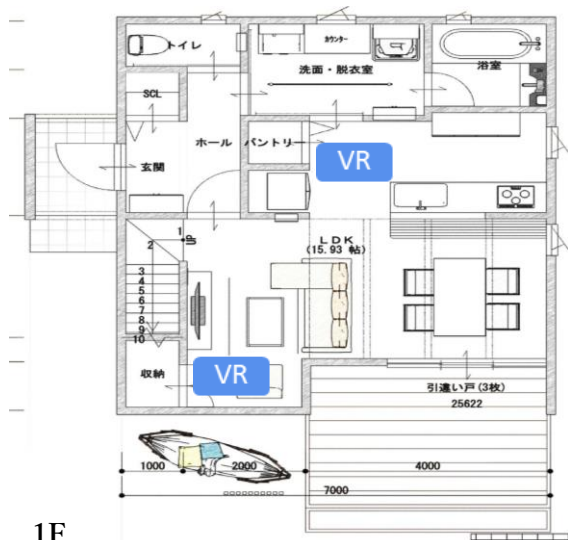

ROYAL HOUSE

【COMUNI ZEH】

家計にも地球にも優しい
子育て夫婦が楽しく暮らす家

●代表プラン

1F

2F

い窓 (2枚) 組み合わせ

商品特徴