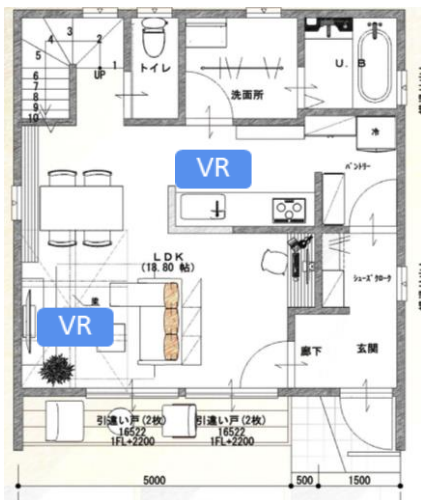

**GOOD
DESIGN**

ロイヤルSSS構法で建てる家
ロイヤルプラスS構法で建てる家

ロイヤルハウス 商品ラインナップ

ROYAL HOUSE

【安心の家RH-01 <Platform Edition>】

耐震性、省エネ性に優れた固定フレームと、
自由自在な内部空間。希望の暮らしを叶える家

●代表プラン

1F