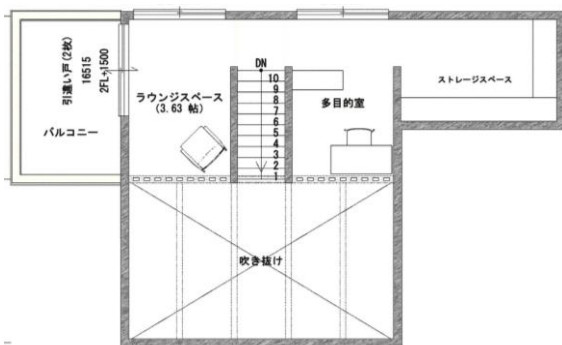

-パノラマVR-

【eSSSize】

7つのステップで自分でつくる17,802通りの企画住宅
開放的に暮らしたいリゾートスタイル

●代表プラン(間取り例)

商品動画 & VR

QRを読み込んで視聴 →

-CG動画-

-パノラマVR-

クリックして視聴 →

商品特徴

- ✓収納、家事カウンターなど、キッチン廻りを充実させ、家族との料理を楽しくするデザイン
- ✓スタディコーナーとワークスペースを設けてStayHomeな暮らしにも対応したプランニング

ROYAL HOUSE

【Liv Grand(リブグランド)】

平屋暮らしにロフトやバルコニーをプラスした
1.5層階を含む、これからの“新”しい平屋(シン・平屋)

●代表プラン

1F