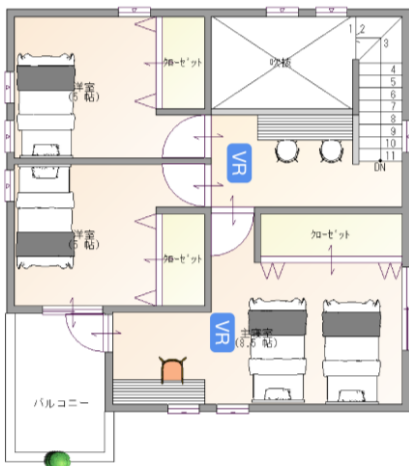

2F

商品特徴

- ✓ 家族それぞれに心地いい居場所を設けた新しいリビング設計
- ✓ 玄関から続くワークスペースからパントリーへの2方向動線で家事楽に
- ✓ 玄関手洗いやコート掛けで初期感染対策も計画されたデザイン

商品動画 & VR

QRを読み込んで視聴 →

クリックして視聴 →

-CG動画-

-パノラマVR-