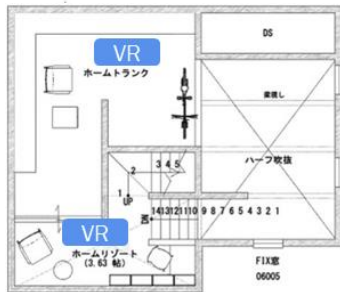

【プラスステージ Eco edition】

コンパクトに建てて、広く暮らせる
24坪の家に3倍収納力のある家

●代表プラン

1F

中層階

2F

商品特徴

- ✓省エネ性能が高く、光熱費を抑えられて、一年中快適に過ごせる
- ✓1階と2階の間に1.4mの大収納をプラス。たっぷり収納できるから家の中がいつでも広々スッキリ。
- ✓家計にも環境にもやさしいエコな家

商品動画 & VR

QRを読み込んで視聴 →

クリックして視聴 →

-CG動画-

-パノラマVR-