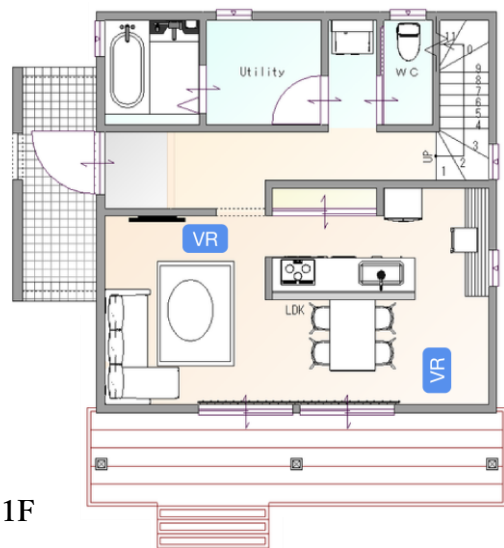

-パノラマVR-

【eSSSize】

7つのステップで自分でつくる17,802通りの企画住宅
開放的に暮らしたいリゾートスタイル

●代表プラン(間取り例)

商品動画 & VR

QRを読み込んで視聴 →

-CG動画-

-パノラマVR-

クリックして視聴 →

商品特徴

- ✓収納、家事カウンターなど、キッチン廻りを充実させ、家族との料理を楽しくするデザイン
- ✓スタディコーナーとワークスペースを設けてStayHomeな暮らしにも対応したプランニング

ROYAL HOUSE

【Liv Grand(リブグランド)】

平屋暮らしにロフトやバルコニーをプラスした
1.5層階を含む、これからの“新”しい平屋(シン・平屋)

●代表プラン

1F