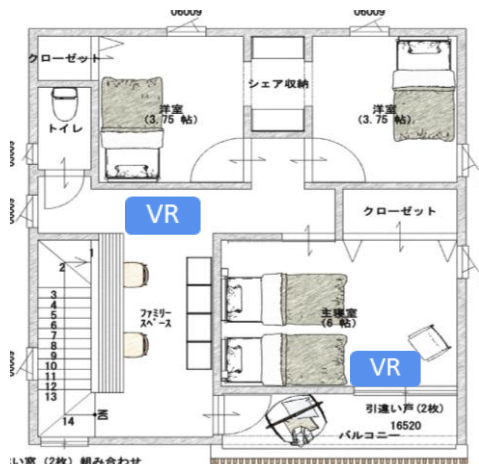

ROYAL HOUSE

【COMUNI ZEH】

家計にも地球にも優しい
子育て夫婦が楽しく暮らす家

●代表プラン

1F

2F

い窓 (2枚) 組み合わせ

商品特徴