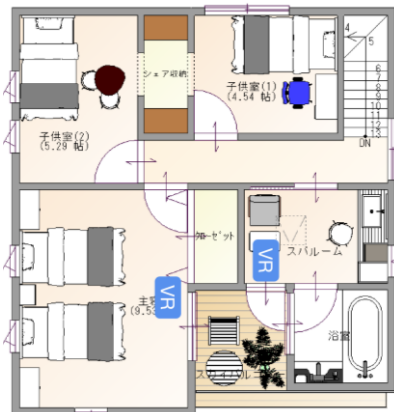

【COMUNI 美ファイン】

忙しい子育て夫婦のココロとカラダに癒しの住まいを
家族みんながキレイになれる“美しい住まい”

●代表プラン