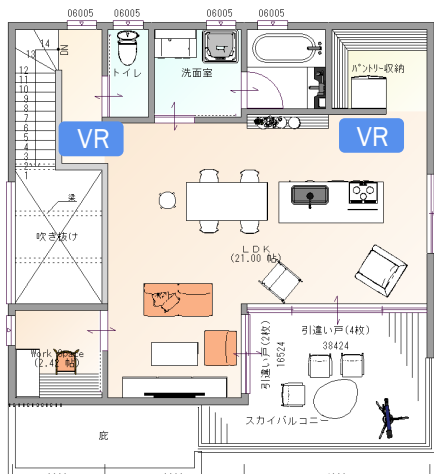

楽しく家事、子育てがシェアできる
自然と家族のつながりが生まれる、おしゃれで快適な空間

●代表プラン

1F

2F

商品特徴

- ✓ 2階の広々リビングで、家族で楽しく家事シェア
- ✓ 開放的なスカイバルコニーが家族で楽しむ外空間に
- ✓ 1階の吹抜けを利用したワンスペース空間でアクティブな暮らしも

商品動画 & VR

QRを読み込んで視聴 →