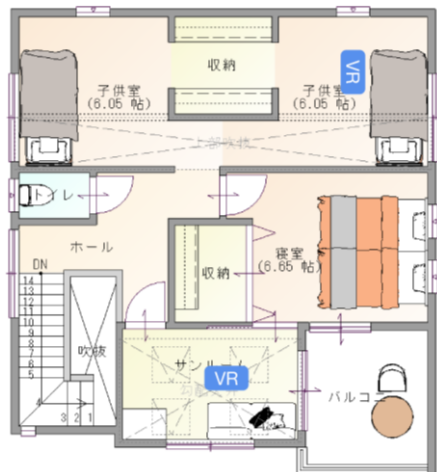

【COMUNI】

子育て夫婦が“楽しく子育てをできる30の工夫”
夫婦の時間をデザインした家

●代表プラン

1F

2F

商品特徴

- ✓ 安心安全の20の工夫を備えた空間提案の商品
- ✓ スクエア型のLDKで、どこからも家族を見守れるデザイン
- ✓ サンプルームやインナーバルコニーなど大人も楽しめる,リラックスできる空間設計

商品動画 & VR

QRを読み込んで視聴 →

クリックして視聴 →

-CG動画-

-パノラマVR-

ROYAL HOUSE