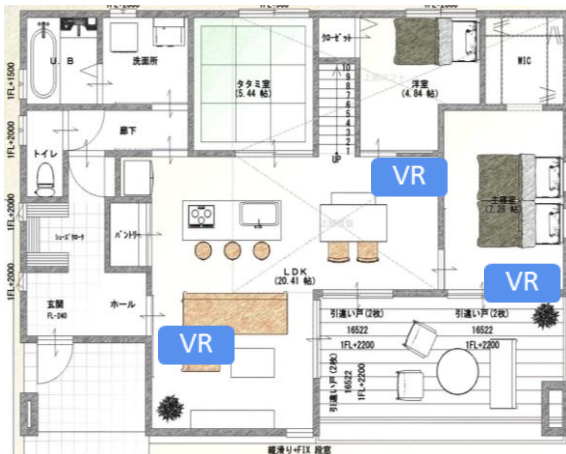

-パノラマVR-

【eSSSize】

7つのステップで自分でつくる17,802通りの企画住宅
開放的に暮らしたいリゾートスタイル

●代表プラン(間取り例)

商品動画 & VR

QRを読み込んで視聴 →

-CG動画-

-パノラマVR-

クリックして視聴 →

商品特徴

- ✓収納、家事カウンターなど、キッチン廻りを充実させ、家族との料理を楽しくするデザイン
- ✓スタディコーナーとワークスペースを設けてStayHomeな暮らしにも対応したプランニング

ROYAL HOUSE

【Liv Grand(リブグランド)】

平屋暮らしにロフトやバルコニーをプラスした
1.5層階を含む、これからの“新”しい平屋(シン・平屋)

●代表プラン

1F