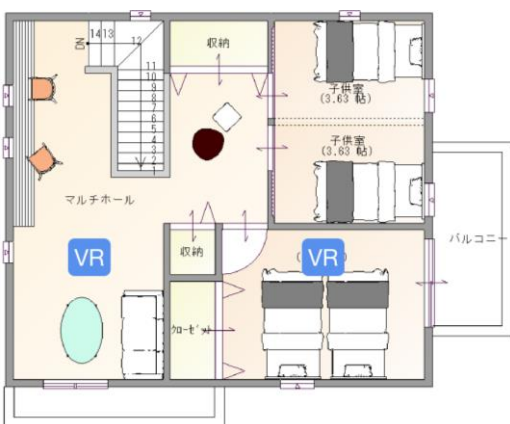

1F

2F

商品特徴

- ✓ 2階は暮らし変化で居室を増やせるようなプラン構成
- ✓ 畳コーナーを備えた心地よいLDK
- ✓ 家の消費エネルギー正味ゼロ。ZEH基準を備えたロイヤルハウスの高性能省エネ住宅

商品動画 & VR

QRを読み込んで視聴 →

クリックして視聴 →

-CG動画-