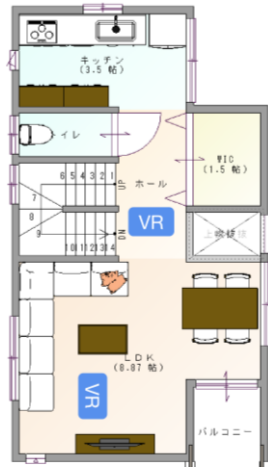

クリックして視聴 →

-CG動画-

-パノラマVR-

ROYAL HOUSE

【アーバンステージ】

コンパクトで、賢く、多機能な3階建て住宅
都市中に実現する屋上バルコニーで開放的な住まい

●代表プラン

商品特徴