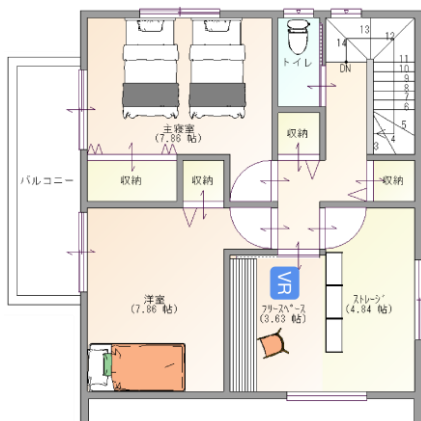

クリックして視聴 →

[-CG動画-](#)

[-パノラマVR-](#)

ROYAL HOUSE

【eSSSize】

7つのステップで自分でつくる17,802通りの企画住宅
感染対策、テレワーク、災害対応 3つの工夫プラン

●代表プラン(間取り例)

1F