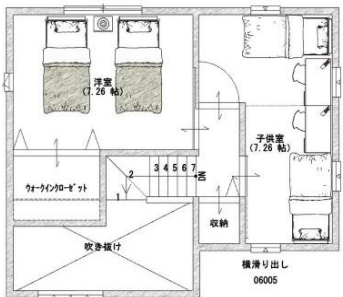

2F

商品特徴

- ✓省エネ性能が高く、光熱費を抑えられて、一年中快適に過ごせる
- ✓1階と2階の間に1.4mの大収納をプラス。たっぷり収納できるから家の中がいつでも広々スッキリ。
- ✓家計にも環境にもやさしいエコな家