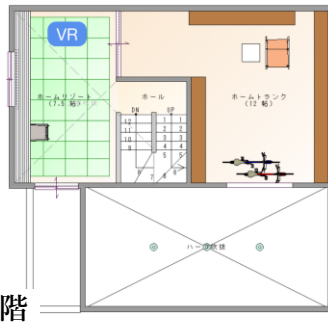

【プラステージ ナチュラルモダンスタイル】

「1.5階」で生み出す“暮らしのゆとり”
“3つのプラス”で空間を無駄なく有効活用

●代表プラン

1F

中層階

2F

商品特徴

- ✓中間層がある大収納と大空間を楽しむ家
- ✓大きな天井高さのダイナミックなリビング空間
- ✓小さな間取りでも、有効に空間を活用できる

商品動画 & VR

QRを読み込んで視聴 →

-CG動画-

-パノラマVR-

クリックして視聴 →

ROYAL HOUSE