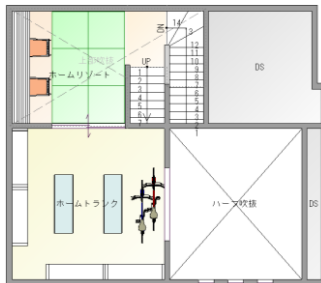

【プラスステージ 北欧モダンスタイル】

「都市型」に「郊外型」のゆとりを実現する“3つのプラス”
高い吹き抜けとホームバンクのある家

●代表プラン

1F

中層階

2F

商品特徴

- ✓中間層がある大収納と大空間を楽しむ家
- ✓大きな天井高さのダイナミックなリビング空間
- ✓小さな間取りでも、有効に空間を活用できる

商品動画 & VR

QRを読み込んで視聴 →

クリックして視聴 →

-CG動画-

-パノラマVR-

ROYAL HOUSE