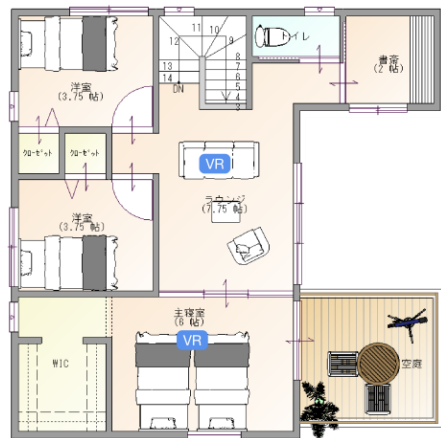

-パノラマVR-

クリックして視聴 →

ROYAL HOUSE

【中庭のある家 + patio】

家の中に『庭』がある暮らし
リビングから続く開放的なアウトドアリビング

●代表プラン

1F

2F