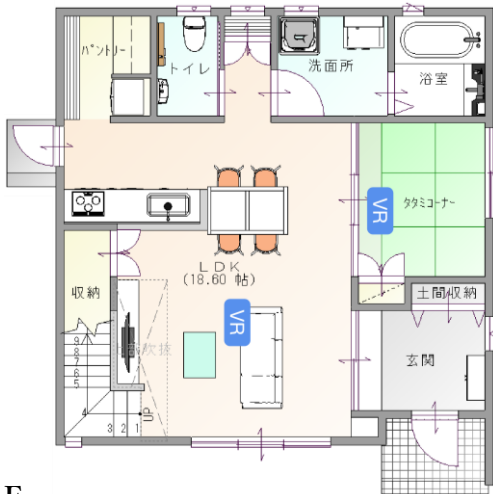

【COMUNI】

子育て夫婦が“楽しく子育てをできる30の工夫”
夫婦の時間をデザインした家

●代表プラン

1F