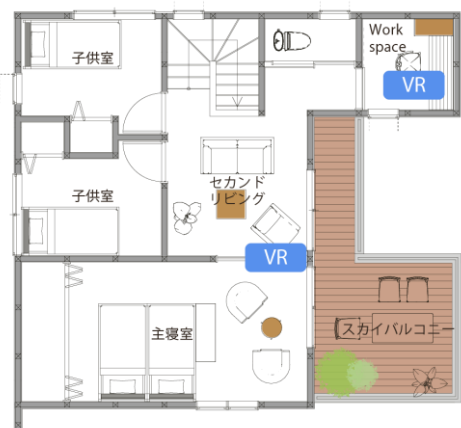

【+patio×Stay Home Design】

StayHomeをもっと楽しく、もっと安心に。
家族と過ごす開放的なアウトドアリビングのある暮らし

●代表プラン

1F

2F

商品特徴

- ✓ウイルスを持ち込まない玄関手洗い器、コート掛け、抗ウイルス壁紙
- ✓クローズ、オープン、仕事のスタイルで使い分けるテレワークスペース
- ✓いざというときリビングに配置したローリングストック収納

商品動画 & VR

QRを読み込んで視聴 →

-CG動画-

-パノラマVR-

クリックして視聴 →

ROYAL HOUSE