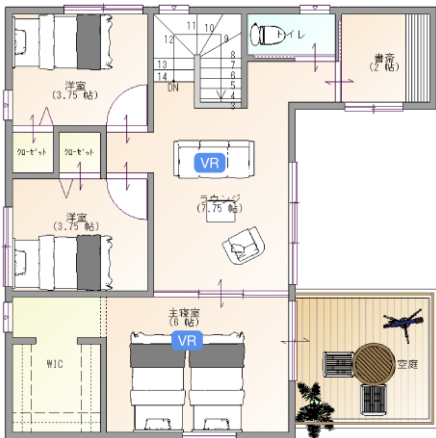

【空庭のある家 + patio】

青空も夜空も、みんな家族の庭になる
いつでも気軽にアウトドアを楽しむ暮らし方

●代表プラン

1F

2F

商品特徴

- ✓外を思いっきり楽しめる中庭と、2階の大きなスカイバルコニーで、グランピングやバーベキューなどアクティブにアウトドア体験を
- ✓畳コーナー、書斎、ラウンジなど、LDKだけではなく様々な居心地よい空間を提案

商品動画 & VR

QRを読み込んで視聴 →

クリックして視聴 →

-CG動画-

-パノラマVR-

ROYAL HOUSE