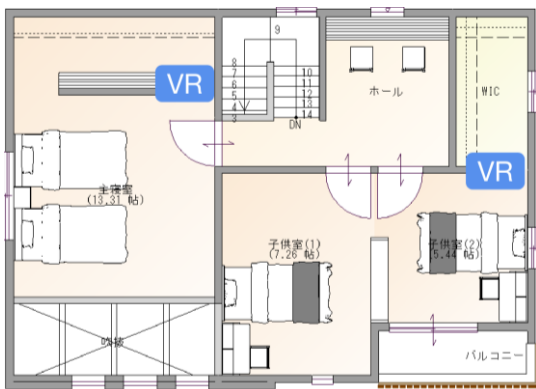

-パノラマVR-

【kicolo 平屋】

機能性を兼ね揃えた、憧れの平屋スタイル
ワンフロアという贅沢をゆったり楽しむ家

●代表プラン

1F

2F

商品特徴

- ✓平屋でフラットに過ごしながら、スキップ空間を楽しめる間取り設計
- ✓大きな畳室、主寝室、スキップフロア一階の洋室など居室多数
- ✓リビングと畳室が連動した、広々LDK空間