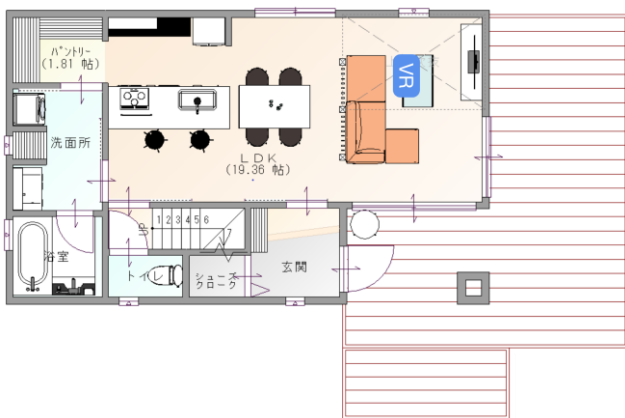

【e・co・de smart zero2030】

2030年型新しい性能基準のZEH対応住宅
人にも環境にも配慮した、開放的で自由なスタイル

●代表プラン