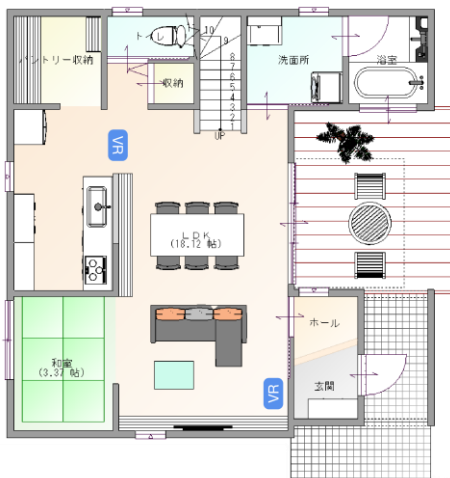

【空庭のある家 + patio】

青空も夜空も、みんな家族の庭になる
いつでも気軽にアウトドアを楽しむ暮らし方

●代表プラン