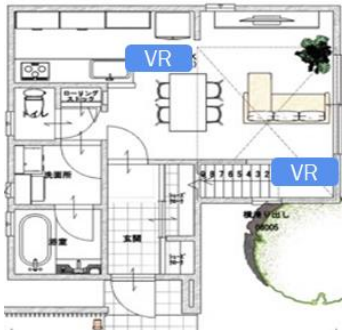

【プラスステージ Eco edition】

コンパクトに建てて、広く暮らせる
24坪の家に3倍収納力のある家

●代表プラン

1F