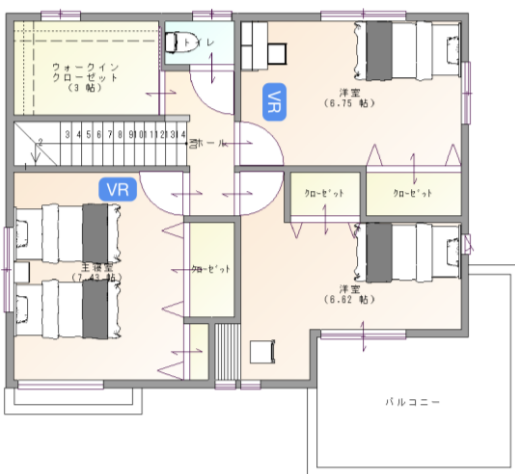

夢のマイホームはペットも家族も心地良く
ペットと暮らす、みんながうれしい15の工夫

●代表プラン

1F

2F

商品特徴

- ✓ペット専用空間で人の場とペットの場を明確に分けたデザイン
- ✓大きなバルコニーでニーズの高い自宅でもアウトドア、ベランピングも可能
- ✓家族共有のストック空間も備えた大収納なプラン計画

商品動画 & VR

QRを読み込んで視聴 →