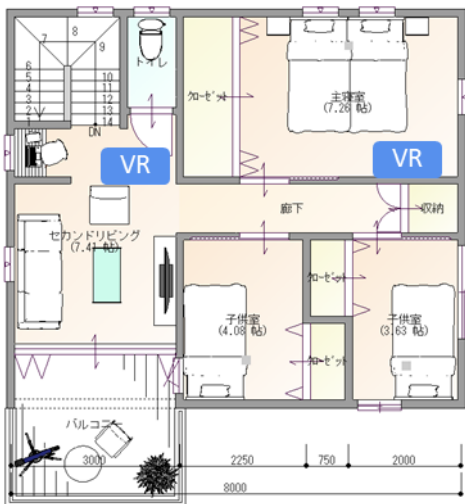

1F

2F

商品特徴

- ✓ウイルスを“広げない”“増やさない”“持ち込まない”を意識した安心安全な家
- ✓リビングから直接洗面室や2階へあがれる2方向動線計画
- ✓家族が多目的に活用できるプラスワンスペース

商品動画 & VR

QRを読み込んで視聴 →

-CG動画-

-パノラマVR-