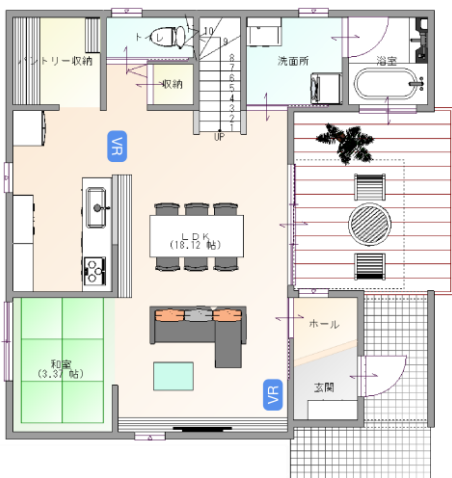

-パノラマVR-

クリックして視聴 →

ROYAL HOUSE

【中庭のある家 + patio】

家の中に『庭』がある暮らし
リビングから続く開放的なアウトドアリビング

●代表プラン

1F

2F

商品特徴

- ✓外を思いっきり楽しめる中庭で、アウトドアリビング
- ✓畳コーナーも併設されたLDK空間。大きなパントリー付きのキッチンスタジオ。
- ✓二階は多目的な書斎とラウンジをプランニング

商品動画 & VR

QRを読み込んで視聴 →

クリックして視聴 →

-CG動画-

-パノラマVR-

【空庭のある家 + patio】