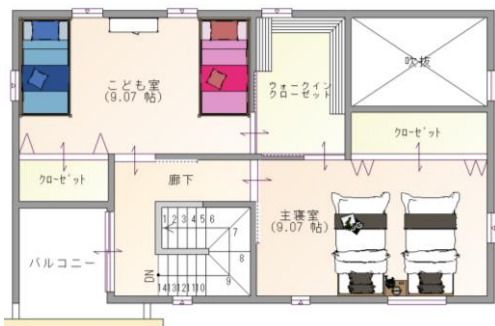

-パノラマVR-

ROYAL HOUSE

【e・co・de smart zero2030】

2030年型新しい性能基準のZEH対応住宅
人にも環境にも配慮した、開放的で自由なスタイル

●代表プラン

1F

2F

商品特徴

- ✓ 2方向動線など家事楽を考えた水回り空間
- ✓ 各居室の仕切りなど、エネルギー消費を抑えた間取り計画
- ✓ 家の消費エネルギー実質ゼロのZEH基準を備えたロイヤルハウスの高性能省エネ住宅

商品動画 & VR

QRを読み込んで視聴 →

クリックして視聴 →

-CG動画-

-パノラマVR-

ROYAL HOUSE

【eSSSize Plus】