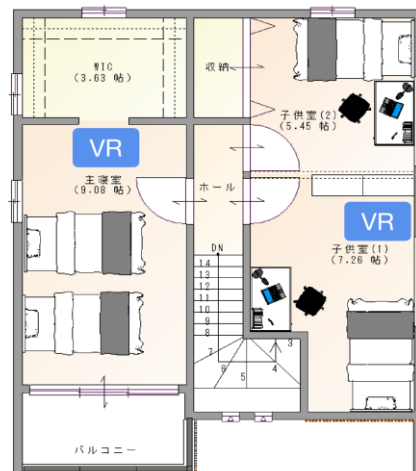

1F

2F

商品特徴

- ✓木の風合い、木の心地よさ、素材感を上手く活用した空間設計
- ✓木の優しさと、強さを備えた木目のアクセントが特徴的な外観

商品動画 & VR

QRを読み込んで視聴 →

クリックして視聴 →

-CG動画-

-パノラマVR-